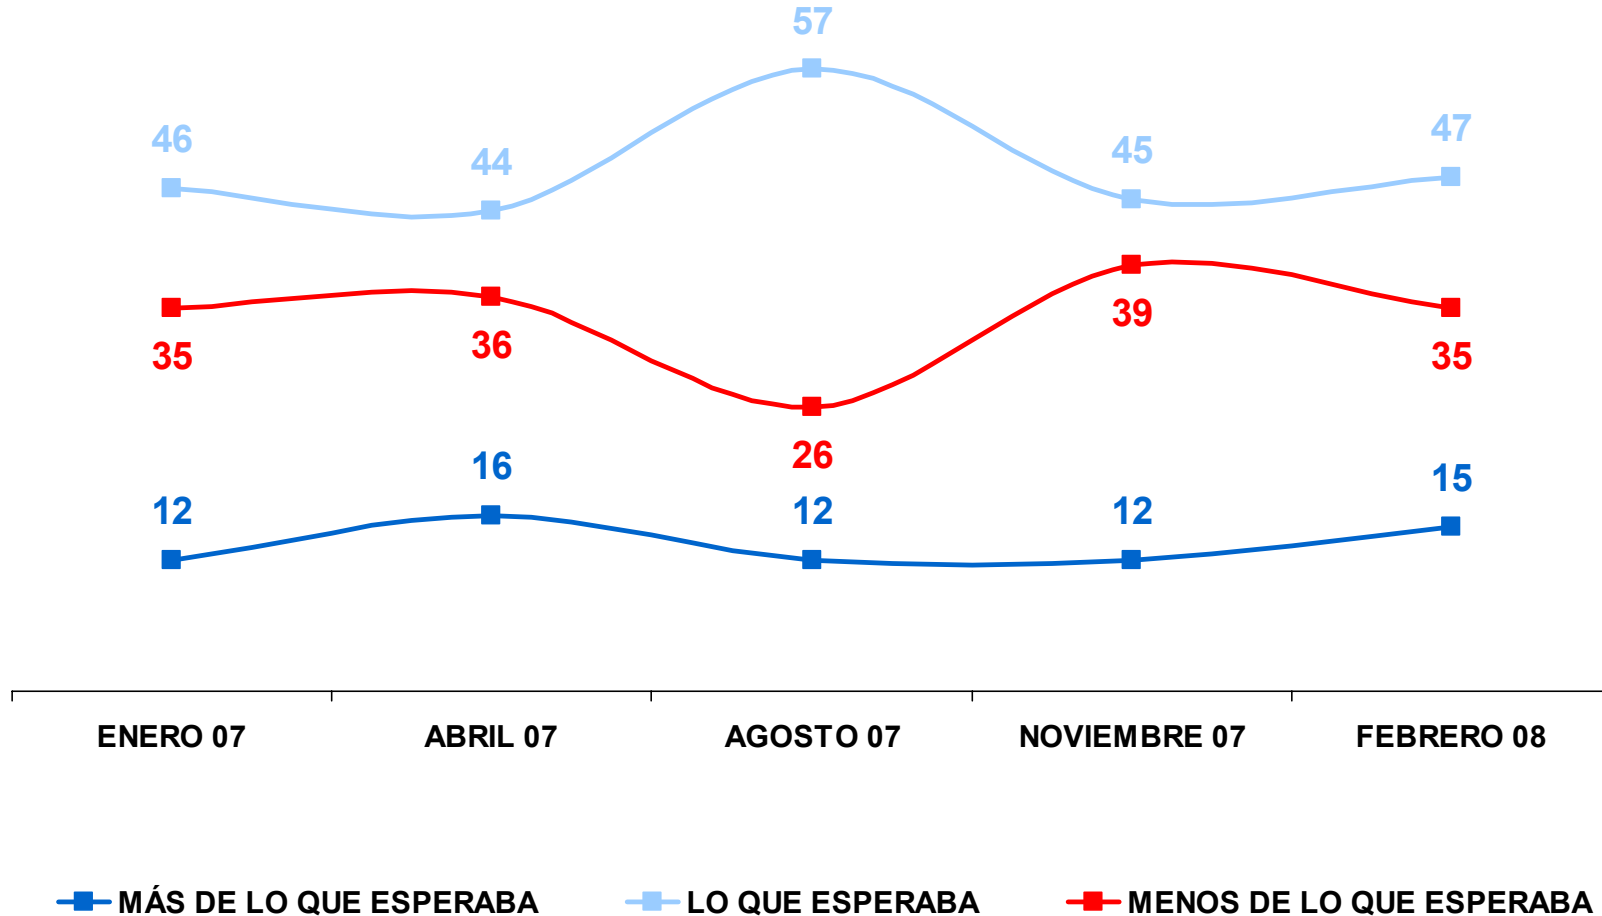

# SERIE DE RUMBO DEL PAÍS

En general, ¿cree usted que el país va por muy buen camino, por buen camino, por mal camino o por muy mal camino? (%)

BASE TOTAL: 1000

Sumando "No Sabe" y "No Contestó" = 100

Bimsa

# CUMPLIMIENTO DE EXPECTATIVAS

Como Presidente de la República, ¿Felipe Calderón ha hecho hasta el momento más de lo que usted esperaba, lo que usted esperaba o menos de lo que usted esperaba de él? (%)