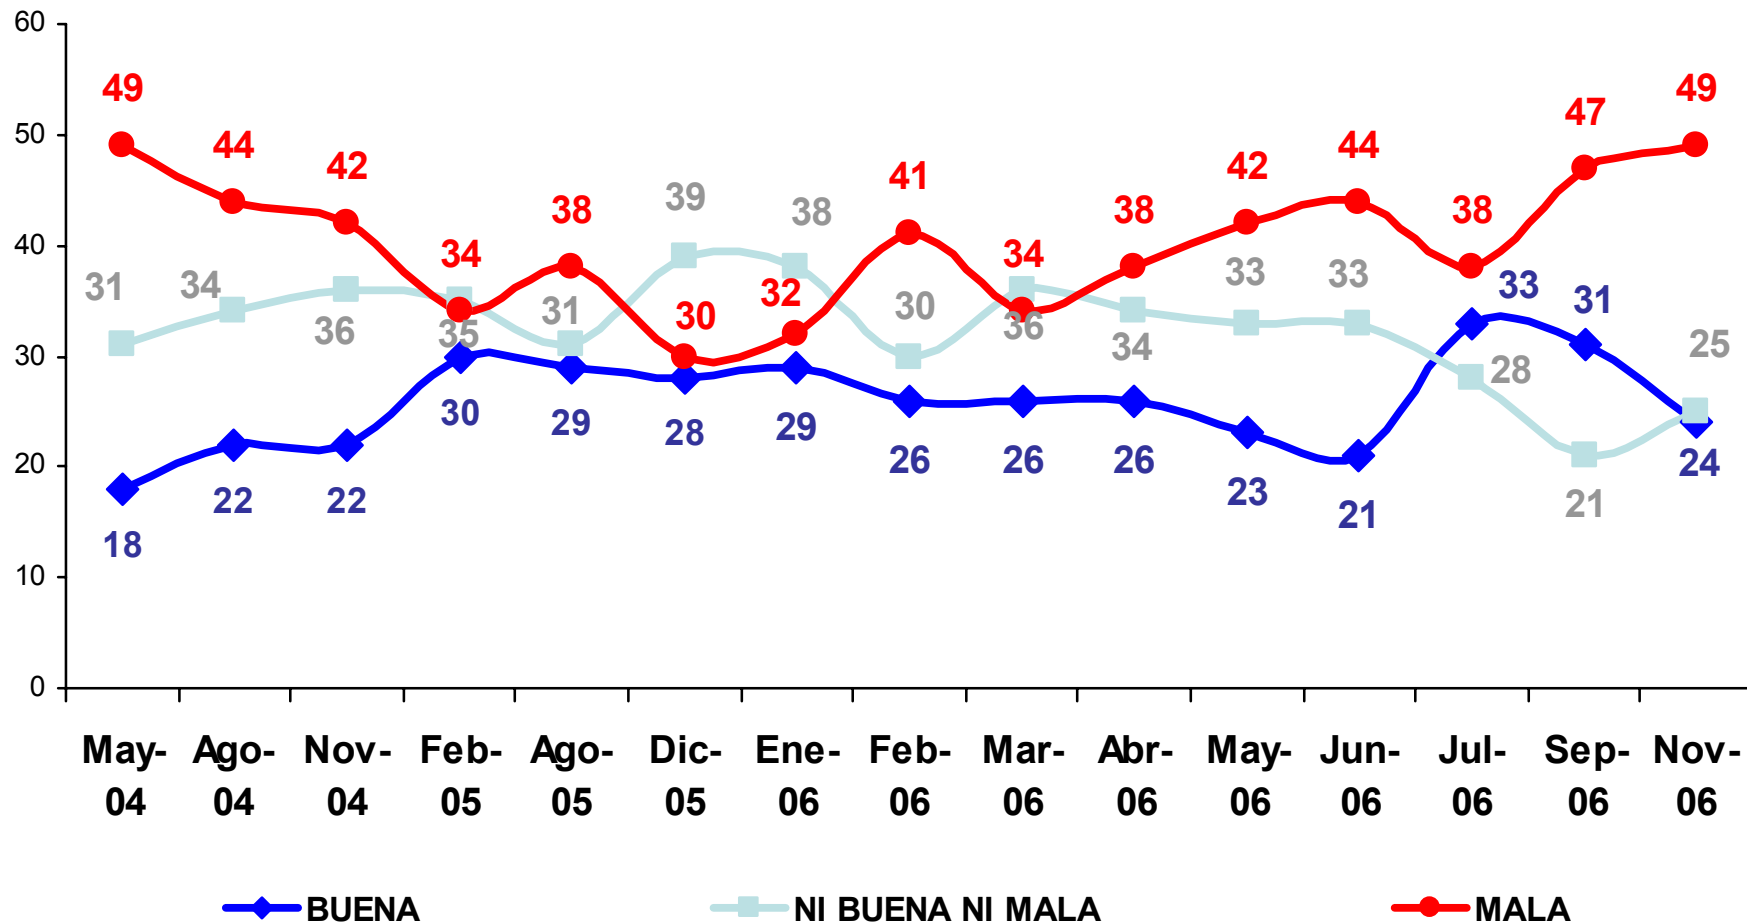

# OPINIÓN SOBRE EL RUMBO DEL PAÍS

En general, ¿cree usted que el país va por muy buen camino, por buen camino, por mal camino o por muy mal camino? (%)

BASE : 1010

NO SE MUESTRA EL PORCENTAJE DE NS/NC

Bimsa

# OPINIÓN SOBRE LA SITUACIÓN POLÍTICA DEL PAÍS

En términos generales, ¿cómo calificaría la situación política del país? (%)

BASE : 1010

NO SE MUESTRA EL PORCENTAJE DE NS/NC

Bimsa