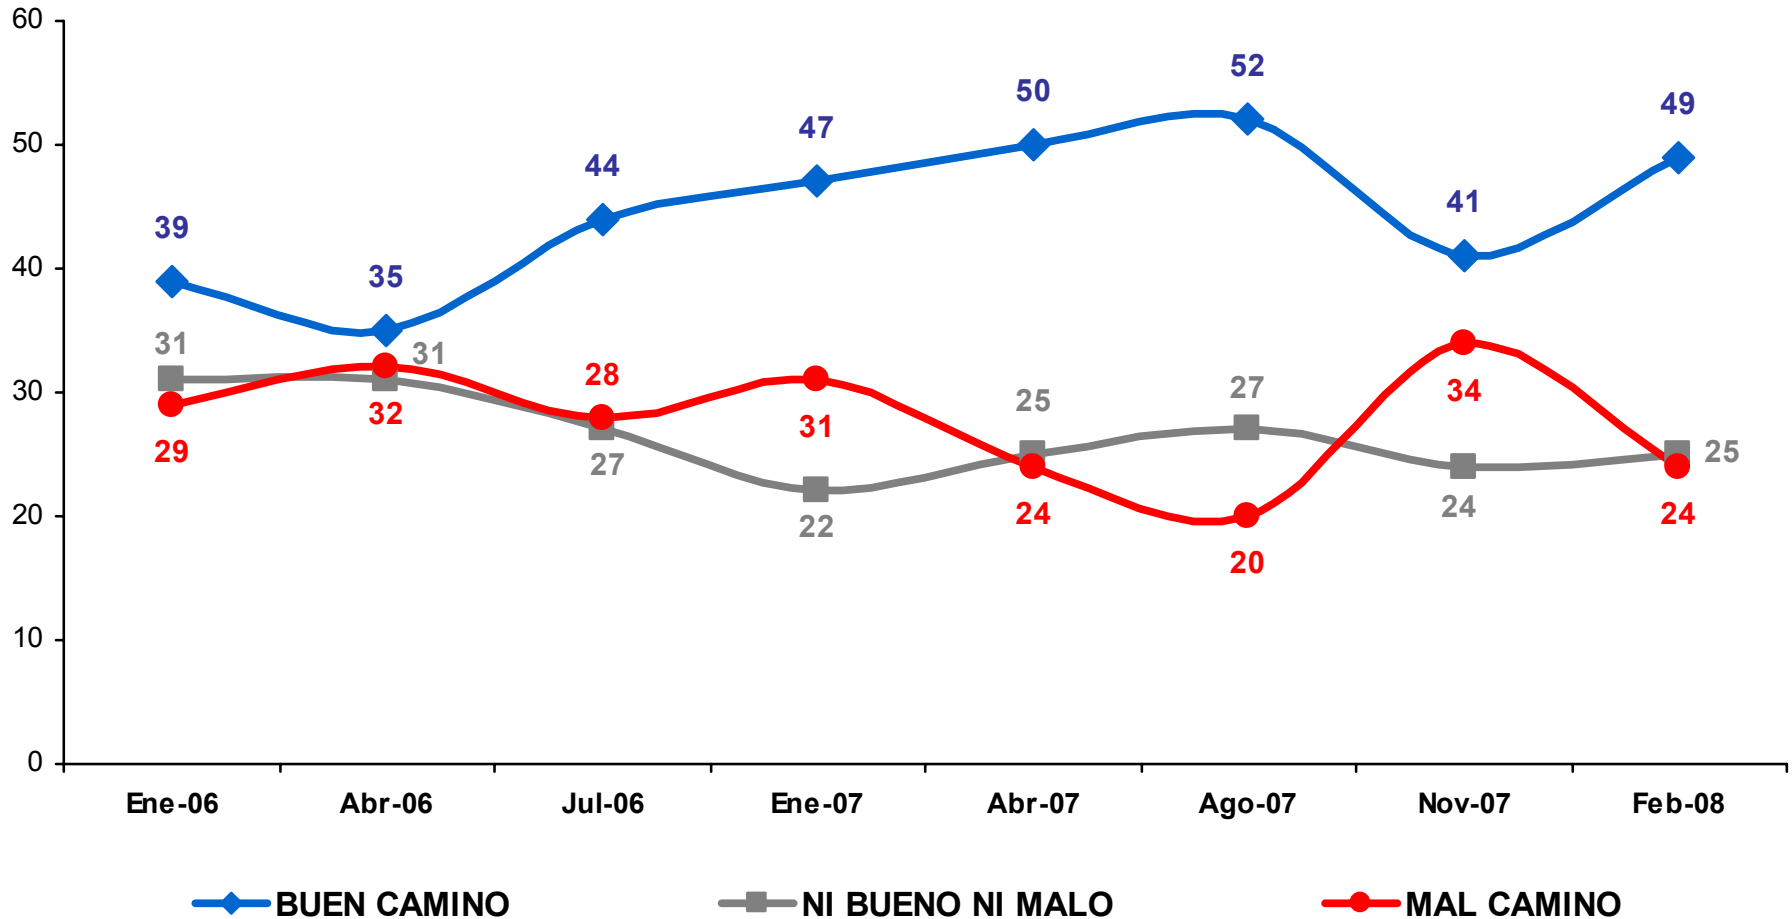

# OPINIÓN SOBRE LA SITUACIÓN POLÍTICA DEL PAÍS

En términos generales, ¿cómo calificaría la situación política del país? (%)

BASE : 1010

NO SE MUESTRA EL PORCENTAJE DE NS/NC

Bimsa

# SERIE DE RUMBO DEL PAÍS

En general, ¿cree usted que el país va por muy buen camino, por buen camino, por mal camino o por muy mal camino? (%)

BASE TOTAL: 1000

Sumando "No Sabe" y "No Contestó" = 100

Bimsa